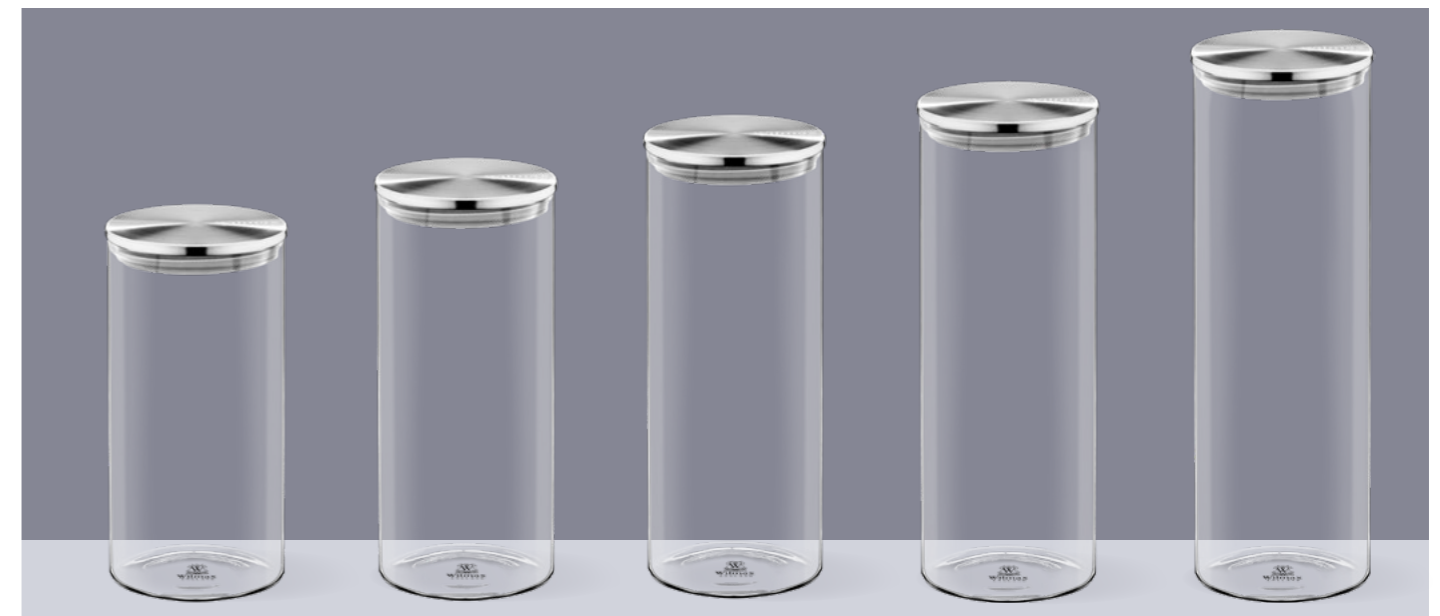

WL-888511/A Jar with Lid 4" x 3" | 10 x 7.5 cm 13 fl oz | 400 ml Inner box: 1 pc Outer carton: 36 pcs	WL-888512/A Jar with Lid 4" x 4" | 10 x 10 cm 20 fl oz | 600 ml Inner box: 1 pc Outer carton: 36 pcs	WL-888513/A Jar with Lid 4" x 5" | 10 x 12.5 cm 26 fl oz | 760 ml Inner box: 1 pc Outer carton: 36 pcs	WL-888514/A Jar with Lid 4" x 6" | 10 x 15.5 cm 32 fl oz | 950 ml Inner box: 1 pc Outer carton: 30 pcs	WL-888515/A Jar with Lid 4" x 7" | 10 x 17.5 cm 37 fl oz | 1100 ml Inner box: 1 pc Outer carton: 30 pcs

WL-888516/A Jar with Lid 4" x 8" | 10 x 20.5 cm 44 fl oz | 1300 ml Inner box: 1 pc Outer carton: 24 pcs	WL-888517/A Jar with Lid 4" x 9" | 10 x 23 cm 50 fl oz | 1500 ml Inner box: 1 pc Outer carton: 24 pcs	WL-888518/A Jar with Lid 4" x 10" | 10 x 25.5 cm 54 fl oz | 1600 ml Inner box: 1 pc Outer carton: 24 pcs	WL-888519/A Jar with Lid 4" x 11" | 10 x 27.5 cm 61 fl oz | 1800 ml Inner box: 1 pc Outer carton: 18 pcs	WL-888520/A Jar with Lid 4" x 12" | 10 x 30.5 cm 68 fl oz | 2000 ml Inner box: 1 pc Outer carton: 18 pcs