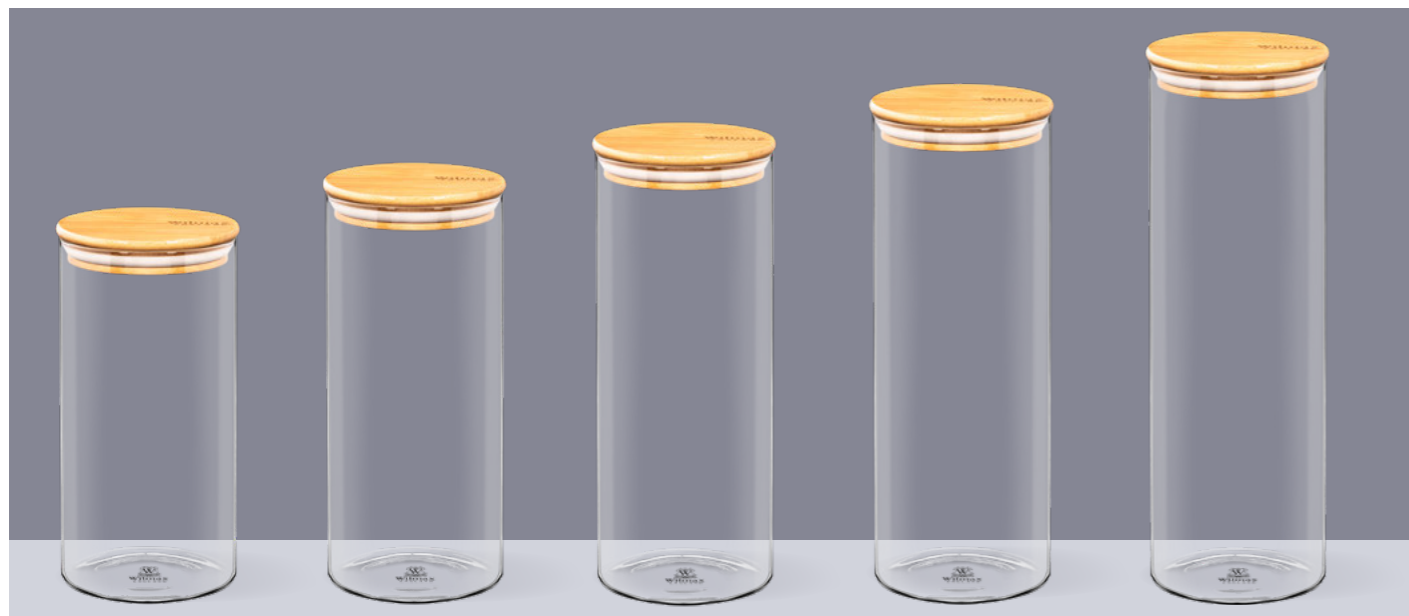

WL-888501/A Jar with Lid 4" x 3" | 10 x 7.5 cm 13 fl oz | 400 ml Inner box: 1 pc Outer carton: 36 pcs	WL-888502/A Jar with Lid 4" x 4" | 10 x 10 cm 20 fl oz | 600 ml Inner box: 1 pc Outer carton: 36 pcs	WL-888503/A Jar with Lid 4" x 5" | 10 x 12.5 cm 26 fl oz | 760 ml Inner box: 1 pc Outer carton: 36 pcs	WL-888504/A Jar with Lid 4" x 6" | 10 x 15.5 cm 32 fl oz | 950 ml Inner box: 1 pc Outer carton: 30 pcs	WL-888505/A Jar with Lid 4" x 7" | 10 x 17.5 cm 37 fl oz | 1100 ml Inner box: 1 pc Outer carton: 30 pcs

WL-888506/A Jar with Lid 4" x 8" | 10 x 20.5 cm 44 fl oz | 1300 ml Inner box: 1 pc Outer carton: 24 pcs	WL-888507/A Jar with Lid 4" x 9" | 10 x 23 cm 50 fl oz | 1500 ml Inner box: 1 pc Outer carton: 24 pcs	WL-888508/A Jar with Lid 4" x 10" | 10 x 25.5 cm 54 fl oz | 1600 ml Inner box: 1 pc Outer carton: 24 pcs	WL-888509/A Jar with Lid 4" x 11" | 10 x 27.5 cm 61 fl oz | 1800 ml Inner box: 1 pc Outer carton: 18 pcs	WL-888510/A Jar with Lid 4" x 12" | 10 x 30.5 cm 68 fl oz | 2000 ml Inner box: 1 pc Outer carton: 18 pcs