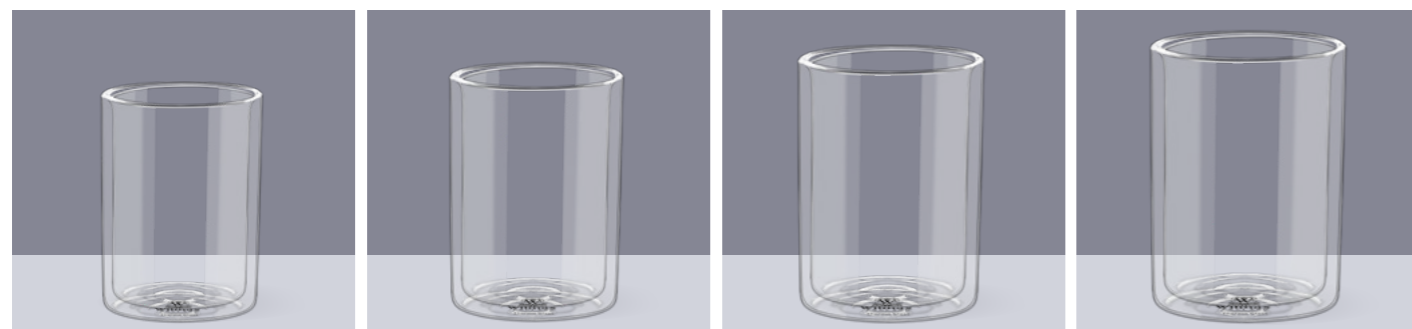

WL-888784/A
Glass 10 fl oz | 300 ml
Inner box: 1 pc
Outer carton: 60 pcs
5105442818878471

WL-888785/A
Glass 13 fl oz | 400 ml
Inner box: 1 pc
Outer carton: 48 pcs
5105442818878541

WL-888786/A
Glass 17 fl oz | 500 ml
Inner box: 1 pc
Outer carton: 48 pcs
5105442818878611

WL-888787/A
Glass 20 fl oz | 600 ml
Inner box: 1 pc
Outer carton: 36 pcs
5105442818878781