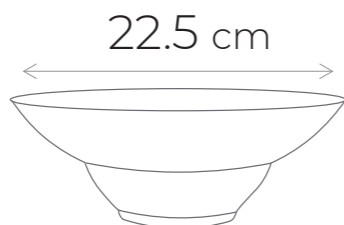

WL-669224/A
Deep Plate
10" | 25.5 cm
51 fl oz | 1500 ml
Inner box: 2 pcs
Outer carton: 12 pcs

WL-669324/A
Deep Plate
10" | 25.5 cm
51 fl oz | 1500 ml
Inner box: 2 pcs
Outer carton: 12 pcs

WL-669424/A
Deep Plate
10" | 25.5 cm
51 fl oz | 1500 ml
Inner box: 2 pcs
Outer carton: 12 pcs

WL-669523/A
Deep Plate
9" | 22.5 cm
37 fl oz | 1100 ml
Inner box: 3 pcs
Outer carton: 18 pcs

WL-669623/A
Deep Plate
9" | 22.5 cm
37 fl oz | 1100 ml
Inner box: 3 pcs
Outer carton: 18 pcs

WL-669723/A
Deep Plate
9" | 22.5 cm
37 fl oz | 1100 ml
Inner box: 3 pcs
Outer carton: 18 pcs

WL-669524/A
Deep Plate
10" | 25.5 cm
51 fl oz | 1500 ml
Inner box: 2 pcs
Outer carton: 12 pcs

WL-669624/A
Deep Plate
10" | 25.5 cm
51 fl oz | 1500 ml
Inner box: 2 pcs
Outer carton: 12 pcs

WL-669724/A
Deep Plate
10" | 25.5 cm
51 fl oz | 1500 ml
Inner box: 2 pcs
Outer carton: 12 pcs