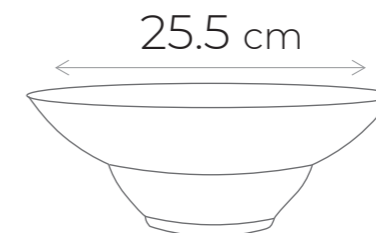

WL-669224/A
Deep Plate
10" | 25.5 cm
51 fl oz | 1500 ml
Inner box: 2 pcs
Outer carton: 12 pcs

WL-669324/A
Deep Plate
10" | 25.5 cm
51 fl oz | 1500 ml
Inner box: 2 pcs
Outer carton: 12 pcs

WL-669424/A
Deep Plate
10" | 25.5 cm
51 fl oz | 1500 ml
Inner box: 2 pcs
Outer carton: 12 pcs

WL-669523/A
Deep Plate
9" | 22.5 cm
37 fl oz | 1100 ml
Inner box: 3 pcs
Outer carton: 18 pcs

WL-669623/A
Deep Plate
9" | 22.5 cm
37 fl oz | 1100 ml
Inner box: 3 pcs
Outer carton: 18 pcs

WL-669723/A
Deep Plate
9" | 22.5 cm
37 fl oz | 1100 ml
Inner box: 3 pcs
Outer carton: 18 pcs

WL-669524/A
Deep Plate
10" | 25.5 cm
51 fl oz | 1500 ml
Inner box: 2 pcs
Outer carton: 12 pcs

WL-669624/A
Deep Plate
10" | 25.5 cm
51 fl oz | 1500 ml
Inner box: 2 pcs
Outer carton: 12 pcs

WL-669724/A
Deep Plate
10" | 25.5 cm
51 fl oz | 1500 ml
Inner box: 2 pcs
Outer carton: 12 pcs